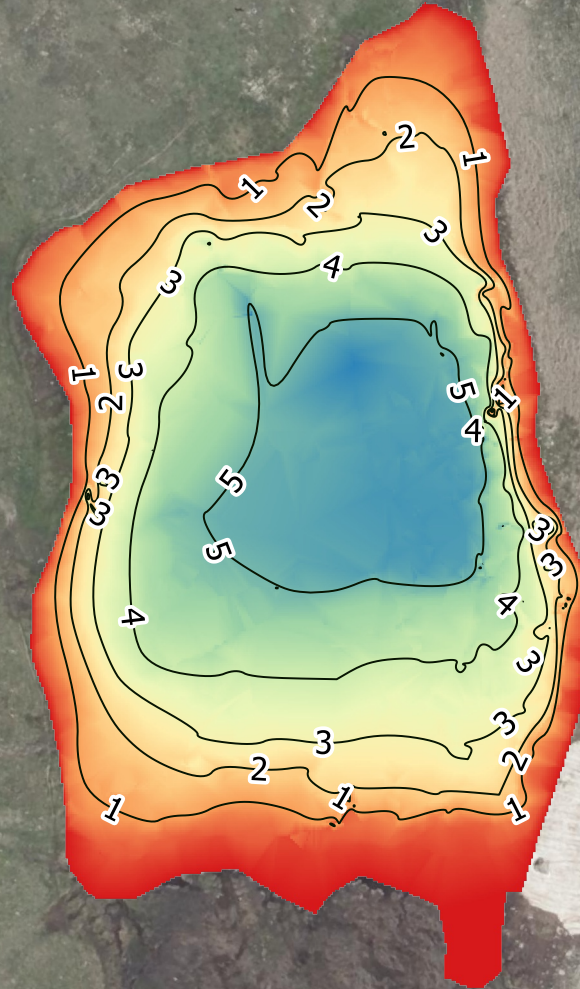

Profondeur
Bande 1 (Gray)

— courbes de niveaux 1m

0 50 100 m

Bathymétrie lac de Terre Pleine (2 410m)